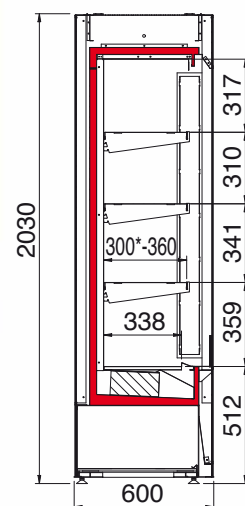

Sky

Lunghezza totale
Length
Longueur
Breite
Largo
Общая длина

mm

720

Lunghezza senza spalle
Length without ends
Longueur sans joues
Länge ohne Seiten
Largo sin Laterales
Длина без выступов

mm

545

Superficie d'esposizione frontale
Opening display surface
Surface d'exposition frontale
Sichtbare Ausstellfläche
Superficie de exposición frontal
Лицевая площадь экспозиции