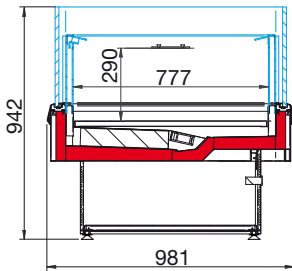

RAL 9016

Alya

Lunghezza totale
Length
Longueur
Breite
Largo
Общая длина

mm

Lunghezza interno vasca
Basin internal length
Longueur intérieur bac
Innenbreite wanne
Largo interior cuba
Длина внутренней полости
ъанны ѳитрины